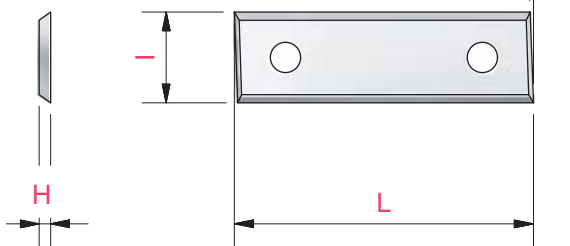

## Placchette Z4

Knife

Wendeplatten

Parts de rechange

Recambios

2°

L	I	H	Part Number
30	9	1,5	1N.319
30	12	1,5	1N.311
40	12	1,5	1N.411
50	9	1,5	1N.519
50	12	1,5	1N.511
24	10	1,5	1N.241