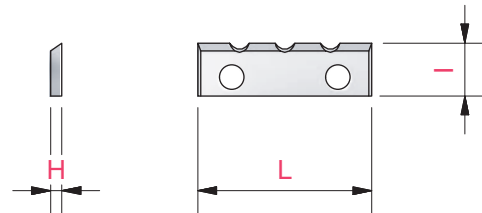

## Placchette Z4

Knife

Wendeplatten

Parts de rechange

Recambios

2°

L	I	H	Part Number
30	9	1,5	1N.319
30	12	1,5	1N.311
40	12	1,5	1N.411
50	9	1,5	1N.519
50	12	1,5	1N.511
24	10	1,5	1N.241

## Ricambi coltelli

Knife

Wendeplatten

Parts de rechange

Recambios

A

B

C