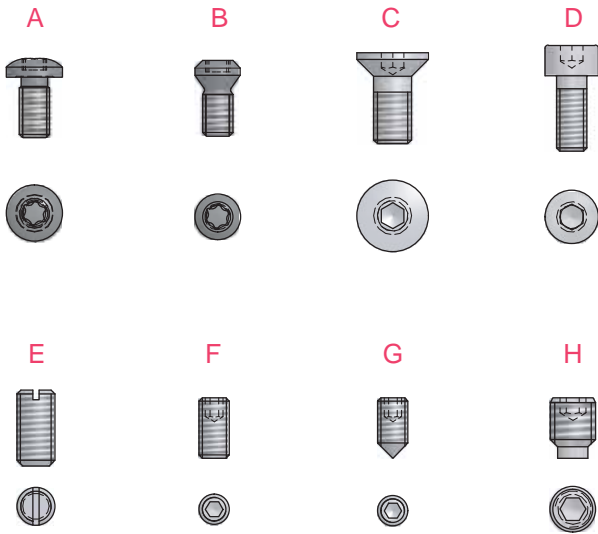

R I C A M B I

*SPARE PARTS*

*ERSATZTEILE*

*PARTS DE RECHANGES*

*RECAMBIOS*

Screws

Ersatzteile

Parts de rechange

Recambios

ØD      Tipo/Type      Part Number

M3,5x5	A	1V.018
M3x5.5	A	1V.028
M4x5	A	1V.026
M4x6	A	1V.002
M4x6	A	1V.024
M4x8	A	1V.023
M4x5	B	1V.003
M3x10	C	1V.005
M4x8	C	1V.006
M4x12	C	1V.007
M5x10	C	1V.027
M3x10	D	1V.008
M5x10	E	1V.009
M2,5x2,5	F	1V.016
M4x4	F	1V.017
M4x5	F	1V.010
M5x5	F	1V.011
M6x5	F	1V.012
M3x3	G	1V.022
M4x6	G	1V.013
M5x6	G	1V.014
M6x6	G	1V.015
M6x8	H	1V.029

## Ricambi coltelli 2C-VERSOFIX

Knife for item 2C

Wendeplatten

Pieces de rechange

Recambios

	L	I	L	Part Number
	20	5,5	1,1	1P.220
	20	10	1,5	1P.221
	30	6,5	1,1	1P.230
	30	10	1,5	1P.231
	50	10	1,5	1P.251

## Chiavi di Bloccaggio/Seeger

Spare parts

Ersatzteile

Pieces de rechange

Recambios

Part Number

T9			1Z.005
T15			1Z.000
T20			1Z.002

B