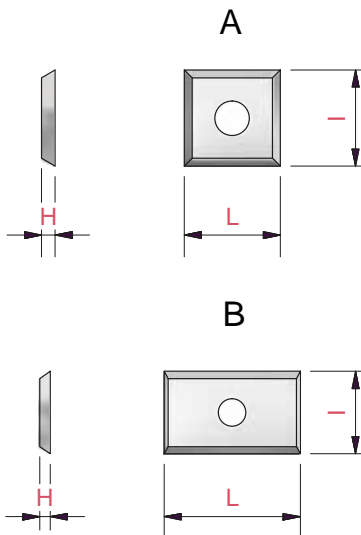

Recambios

ØD      Tipo/Type      Part Number

M3,5x5	A	1V.018
M3x5.5	A	1V.028
M4x5	A	1V.026
M4x6	A	1V.002
M4x6	A	1V.024
M4x8	A	1V.023
M4x5	B	1V.003
M3x10	C	1V.005
M4x8	C	1V.006
M4x12	C	1V.007
M5x10	C	1V.027
M3x10	D	1V.008
M5x10	E	1V.009
M2,5x2,5	F	1V.016
M4x4	F	1V.017
M4x5	F	1V.010
M5x5	F	1V.011
M6x5	F	1V.012
M3x3	G	1V.022
M4x6	G	1V.013
M5x6	G	1V.014
M6x6	G	1V.015
M6x8	H	1V.029

Ricambi coltelli

Knife

Wendeplatten

Parts de rechange

Recambios

Tipo/Type      L      I      L      Part Number

A	12	12	1.5	1N.121
A	14	14	2	1N.141420
B	19,5	10	1.5	1N.195
B	19,8	10	1.5	1N.198